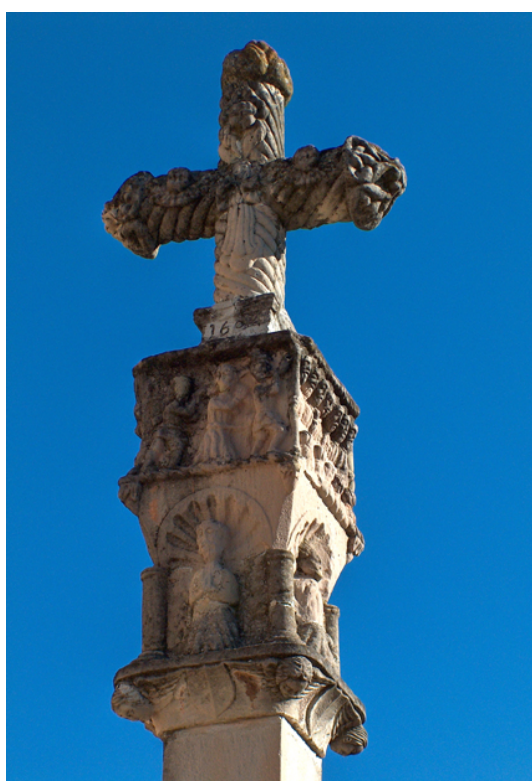

Creu de Terme

Aquesta creu datada del 1604, es conserva en molt bon estat. Es troba a l'entrada del carrer Major .

Concurs de Fotografia