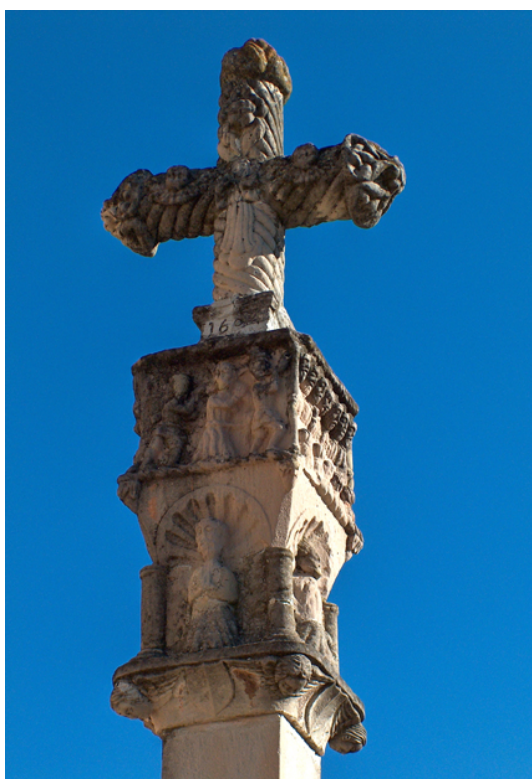

## Creu de Terme

Aquesta creu datada del 1604, es conserva en molt bon estat. Es troba a l'entrada del carrer Major .

Concurs de Fotografia