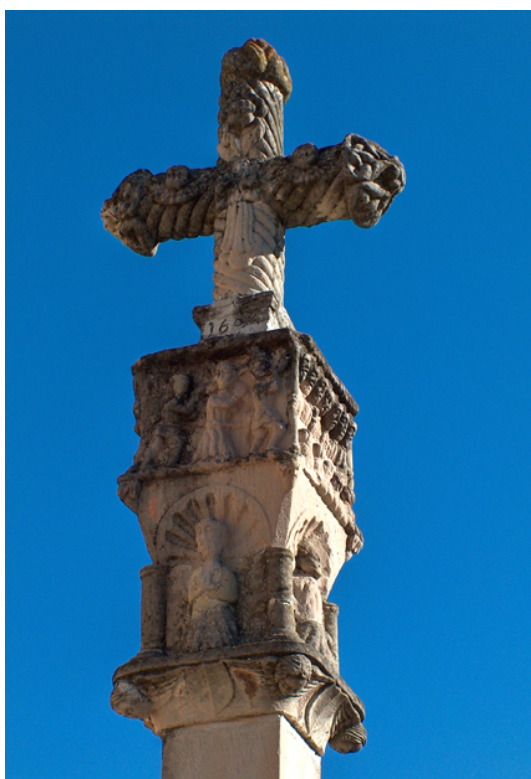

## Creu de Terme

Aquesta creu datada del 1604, es conserva en molt bon estat. Es troba a l'entrada del carrer Major .

Concurs de Fotografia